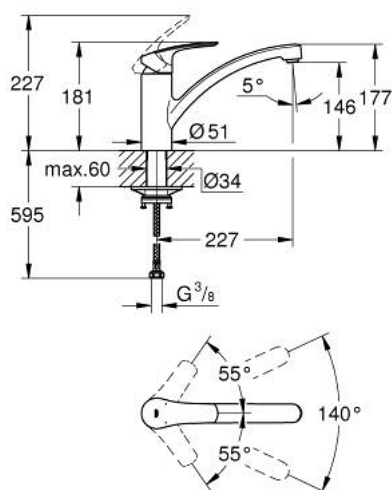

33 281 243 3 EUROSMART EINHAND-SPÜLTISCHBATTERIE, 1/2"

PRODUKTBESCHREIBUNG

- Farbe: matt black
- flacher Auslauf
- Einlochmontage
- GROHE SilkMove 35 mm Keramikkartusche
- mit integriertem Temperaturbegrenzer
- variabel einstellbare Mengenbegrenzung
- schwenkbarer Gussauslauf
- Schwenkbereich 140°
- getrennte innenliegende Wasserwege - kein Kontakt mit Blei oder Nickel innerhalb der Armatur
- Mousseur mit Münzschlitz für werkzeugfreien Austausch
- flexible Anschlussschläuche
- Befestigungsset aus Metall
- Maximaler Durchfluss (bei 3 bar): 11 l/min